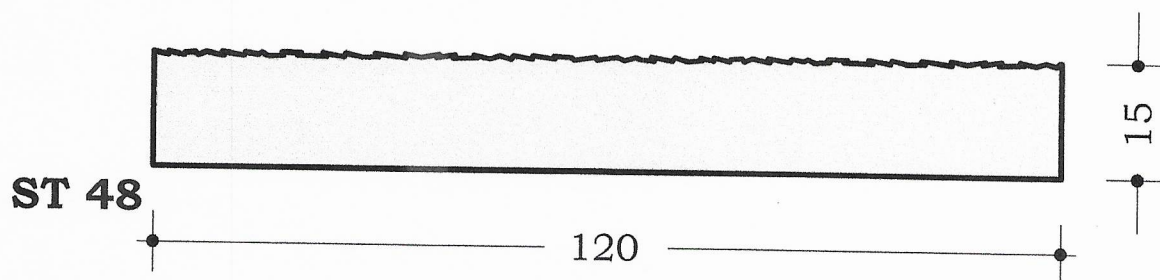

info@soenderbytrae.dk

CVR nr. 18 88 75 45

Ru eller glat front

Passer sammen med ST 33, ST 34 og ST 35

Glat eller ru front

Ru eller glat front

Ru eller glat front