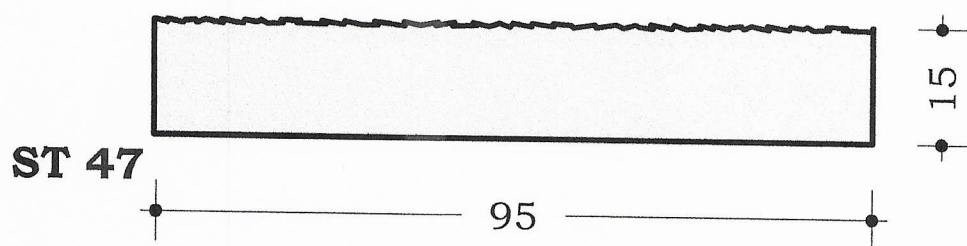

info@soenderbytrae.dk

CVR nr. 18 88 75 45

Ru eller glat front

Passer sammen med ST 33, ST 34 og ST 35

Glat eller ru front

Ru eller glat front

Ru eller glat front