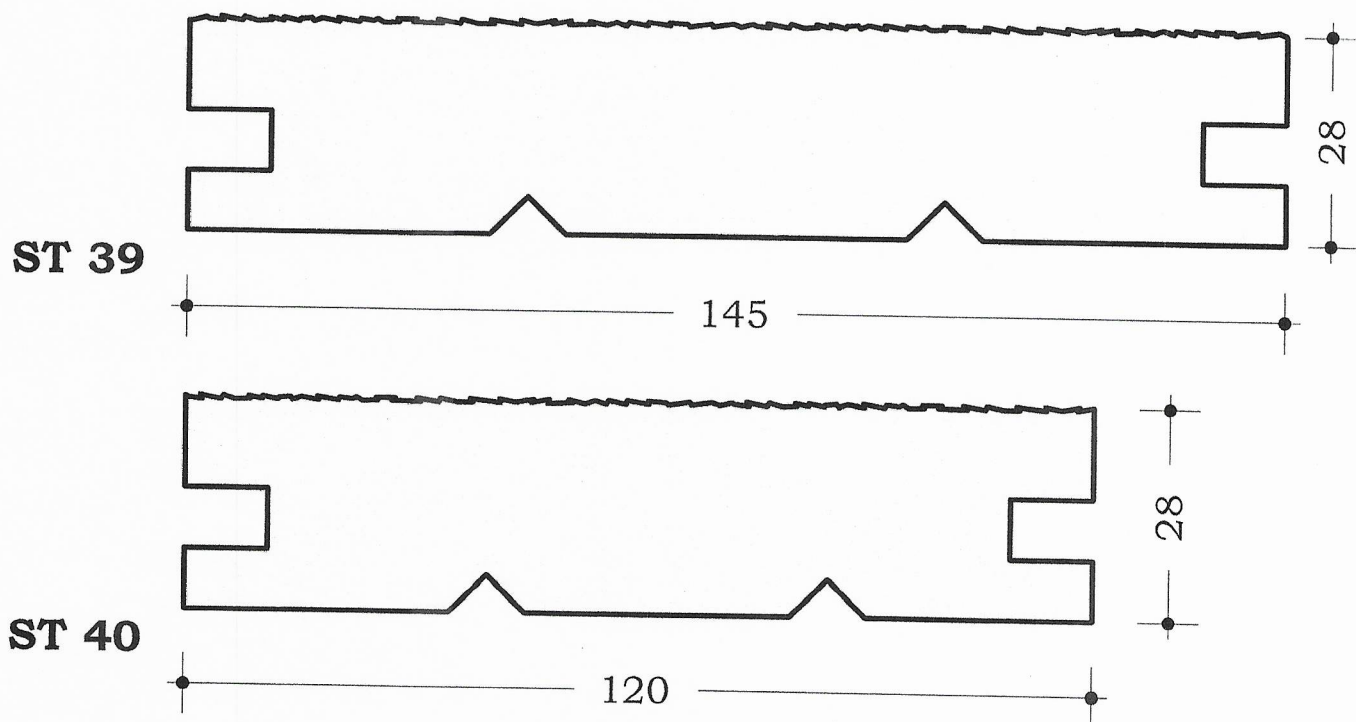

CVR nr. 18 88 75 45

Ru eller glat front

Passer sammen med ST33, ST34 og ST35

SØNDERBY TRÆINDUSTRI ApS

Gludvej 38 · Sønderby · 7130 Juelsminde

Telefon 75 68 38 88

Telefax 75 68 68 37

www.soenderbytrae.dk

info@soenderbytrae.dk

CVR nr. 18 88 75 45

Ru eller glat front

Passer sammen med ST 33, ST 34 og ST 35

Glat eller ru front

Ru eller glat front

Ru eller glat front