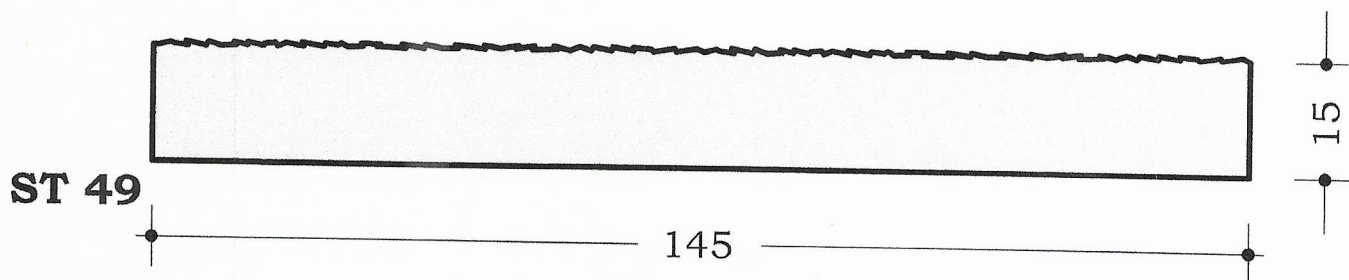

info@soenderbytrae.dk

CVR nr. 18 88 75 45

Ru eller glat front

Passer sammen med ST 33, ST 34 og ST 35

Glat eller ru front

Ru eller glat front

Ru eller glat front