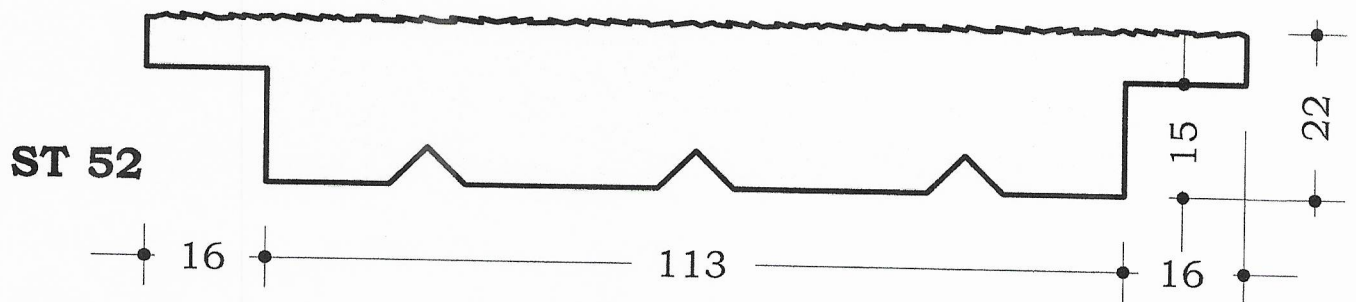

info@soenderbytrae.dk

CVR nr. 18 88 75 45

Ru eller glat front

Passer sammen med ST 33, ST 34 og ST 35

Glat eller ru front

Ru eller glat front

Ru eller glat front