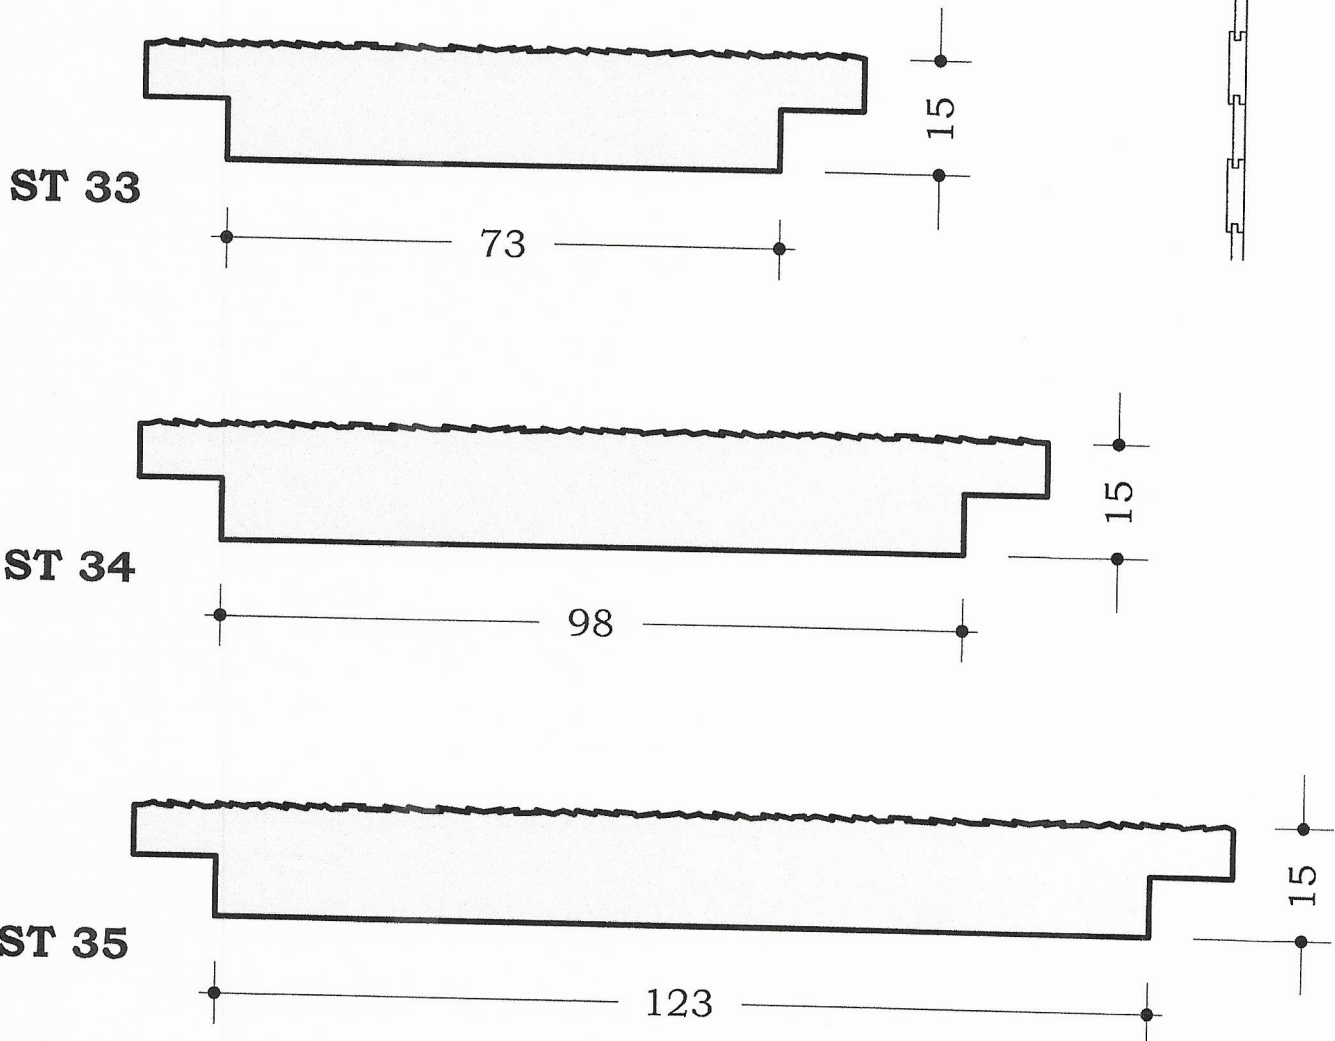

Ru eller glat front

Passer sammen med ST36, ST37, ST39, ST40

SØNDERBY TRÆINDUSTRI ApS

Gludvej 38 · Sønderby · 7130 Juelsminde

Telefon 75 68 38 88

Telefax 75 68 68 37

www.soenderbytrae.dk

info@soenderbytrae.dk

CVR nr. 18 88 75 45

Ru eller glat front

Passer sammen med ST33, ST34 og ST35

SØNDERBY TRÆINDUSTRI ApS

Gludvej 38 · Sønderby · 7130 Juelsminde

Telefon 75 68 38 88

Telefax 75 68 68 37

www.soenderbytrae.dk

info@soenderbytrae.dk

CVR nr. 18 88 75 45

Ru eller glat front

Passer sammen med ST 33, ST 34 og ST 35

Glat eller ru front

Ru eller glat front

Ru eller glat front