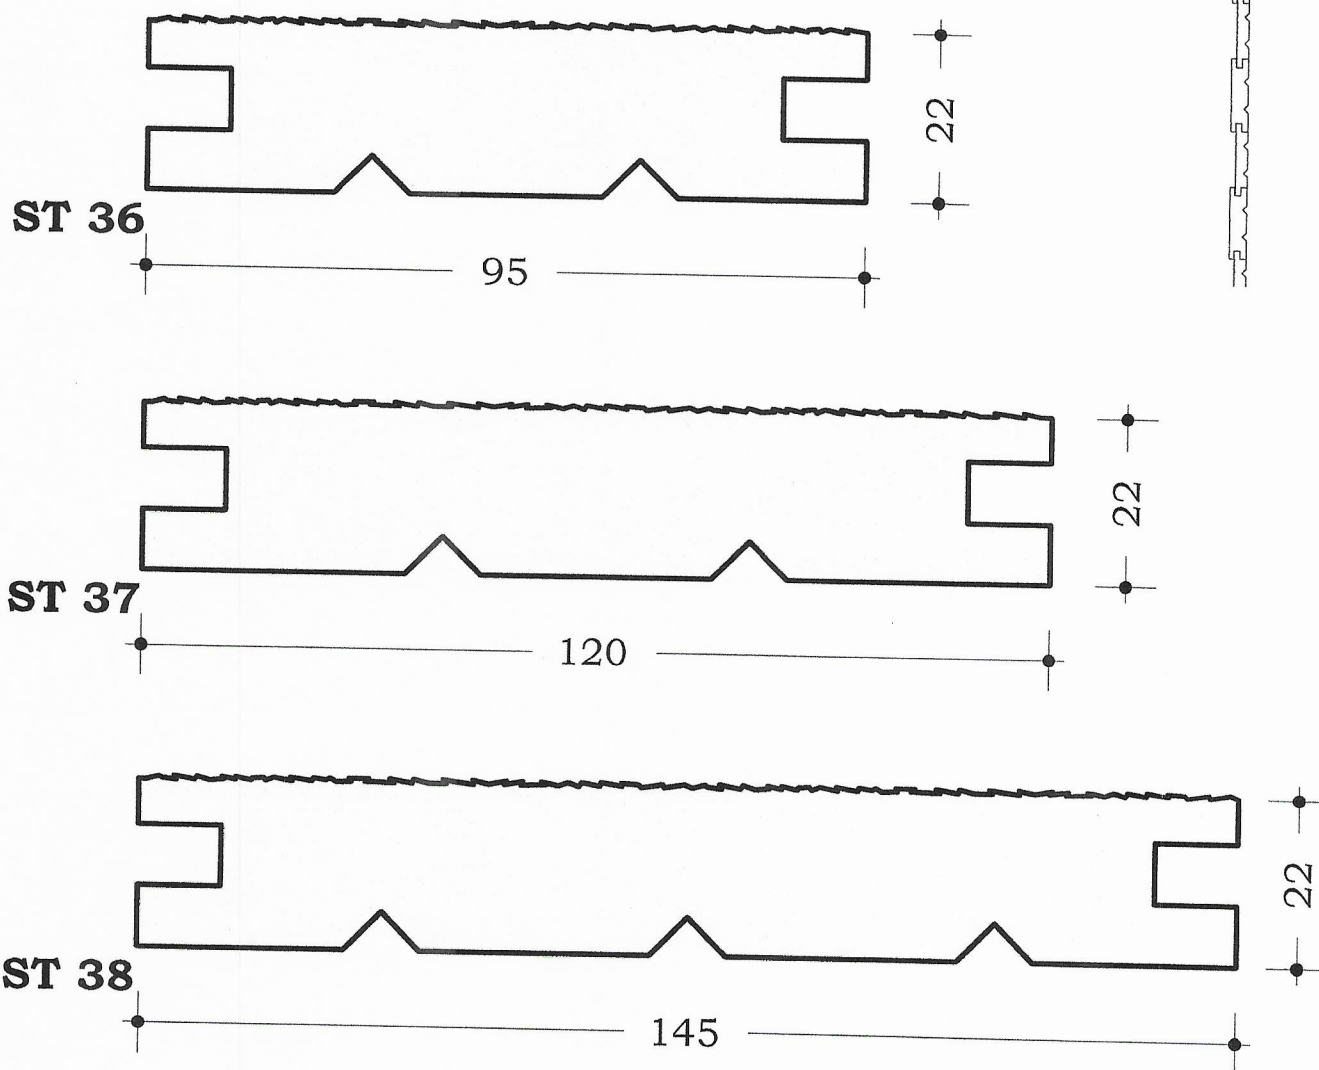

Ru eller glat front

Passer sammen med ST36, ST37, ST39, ST40

SØNDERBY TRÆINDUSTRI ApS

Gludvej 38 · Sønderby · 7130 Juelsminde

Telefon 75 68 38 88

Telefax 75 68 68 37

www.soenderbytrae.dk

info@soenderbytrae.dk

CVR nr. 18 88 75 45

Ru eller glat front

Passer sammen med ST33, ST34 og ST35

SØNDERBY TRÆINDUSTRI ApS

Gludvej 38 · Sønderby · 7130 Juelsminde

Telefon 75 68 38 88

Telefax 75 68 68 37

www.soenderbytrae.dk

info@soenderbytrae.dk

CVR nr. 18 88 75 45

Ru eller glat front

Passer sammen med ST 33, ST 34 og ST 35

Glat eller ru front

Ru eller glat front

Ru eller glat front