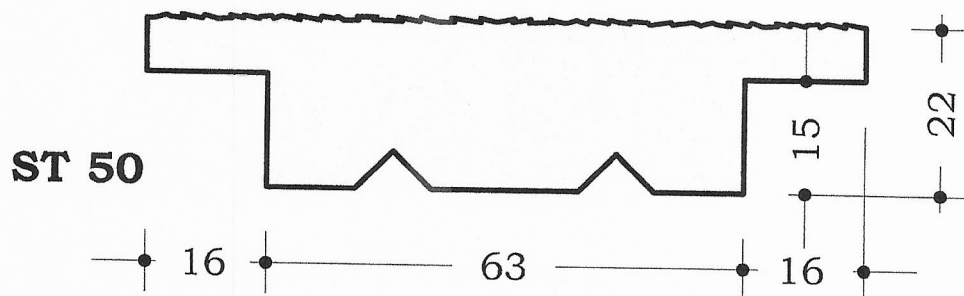

info@soenderbytrae.dk

CVR nr. 18 88 75 45

Ru eller glat front

Passer sammen med ST 33, ST 34 og ST 35

Glat eller ru front

Ru eller glat front

Ru eller glat front